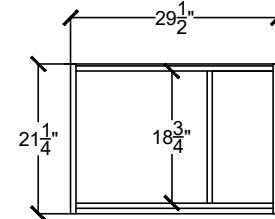

VANITY CABINETS 19-36"

RANV 1917- - -

RANV 2422- - -  
RANV 2419- - -

RANV 2422 2DL OR 2DR- - -  
RANV 2419 2DL OR 2DR- - -

RANV 3022- - -  
RANV 3019- - -

RANV 3022 2DL OR 2DR- - -  
RANV 3019 2DL OR 2DR- - -

VANITY CABINETS 19-36"

RANV 3622-\_\_\_\_-\_\_\_\_-

RANV 3622 2DL OR 2DR-\_\_\_\_-\_\_\_\_-