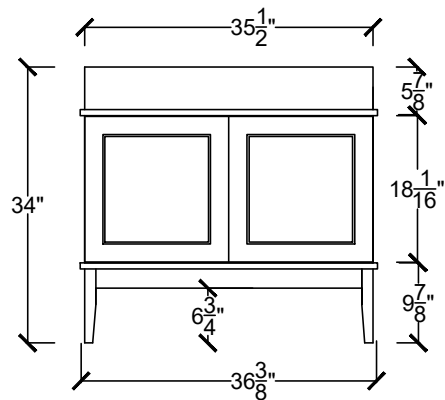

VANITY CABINETS 19-36"

RANV 1917- - -

RANV 2422- - -  
RANV 2419- - -

RANV 2422 2DL OR 2DR- - -  
RANV 2419 2DL OR 2DR- - -

RANV 3022- - -  
RANV 3019- - -

RANV 3022 2DL OR 2DR- - -  
RANV 3019 2DL OR 2DR- - -

VANITY CABINETS 19-36"

RANV 3622-\_\_\_\_-\_\_\_\_-

RANV 3622 2DL OR 2DR-\_\_\_\_-\_\_\_\_-