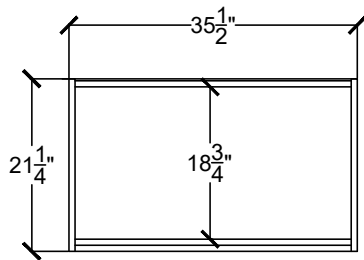

VANITY CABINETS 19-36"

RANV 1917- - -

RANV 2422- - -  
RANV 2419- - -

RANV 2422 2DL OR 2DR- - -  
RANV 2419 2DL OR 2DR- - -

RANV 3022- - -  
RANV 3019- - -

RANV 3022 2DL OR 2DR- - -  
RANV 3019 2DL OR 2DR- - -

VANITY CABINETS 19-36"

RANV 3622-\_\_\_\_-\_\_\_\_-

RANV 3622 2DL OR 2DR-\_\_\_\_-\_\_\_\_-