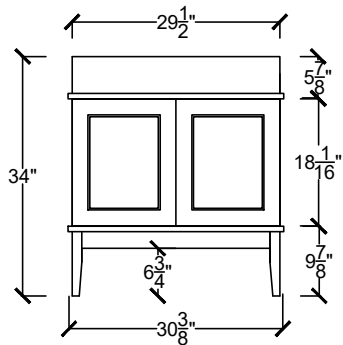

VANITY CABINETS 19-36"

RANV 1917- - -

RANV 2422- - -  
RANV 2419- - -

RANV 2422 2DL OR 2DR- - -  
RANV 2419 2DL OR 2DR- - -

RANV 3022- - -  
RANV 3019- - -

RANV 3022 2DL OR 2DR- - -  
RANV 3019 2DL OR 2DR- - -

VANITY CABINETS 19-36"

RANV 3622-\_\_\_\_-\_\_\_\_-

RANV 3622 2DL OR 2DR-\_\_\_\_-\_\_\_\_-