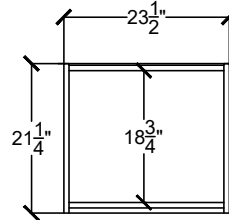

VANITY CABINETS 19-36"

RANV 1917- - -

RANV 2422- - -  
RANV 2419- - -

RANV 2422 2DL OR 2DR- - -  
RANV 2419 2DL OR 2DR- - -

RANV 3022- - -  
RANV 3019- - -

RANV 3022 2DL OR 2DR- - -  
RANV 3019 2DL OR 2DR- - -

VANITY CABINETS 19-36"

RANV 3622-\_\_\_\_-\_\_\_\_-

RANV 3622 2DL OR 2DR-\_\_\_\_-\_\_\_\_-