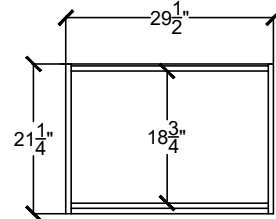

VANITY CABINETS 19-36"

RANV 1917- - -

RANV 2422- - -  
RANV 2419- - -

RANV 2422 2DL OR 2DR- - -  
RANV 2419 2DL OR 2DR- - -

RANV 3022- - -  
RANV 3019- - -

RANV 3022 2DL OR 2DR- - -  
RANV 3019 2DL OR 2DR- - -

VANITY CABINETS 19-36"

RANV 3622-\_\_\_\_-\_\_\_\_-

RANV 3622 2DL OR 2DR-\_\_\_\_-\_\_\_\_-